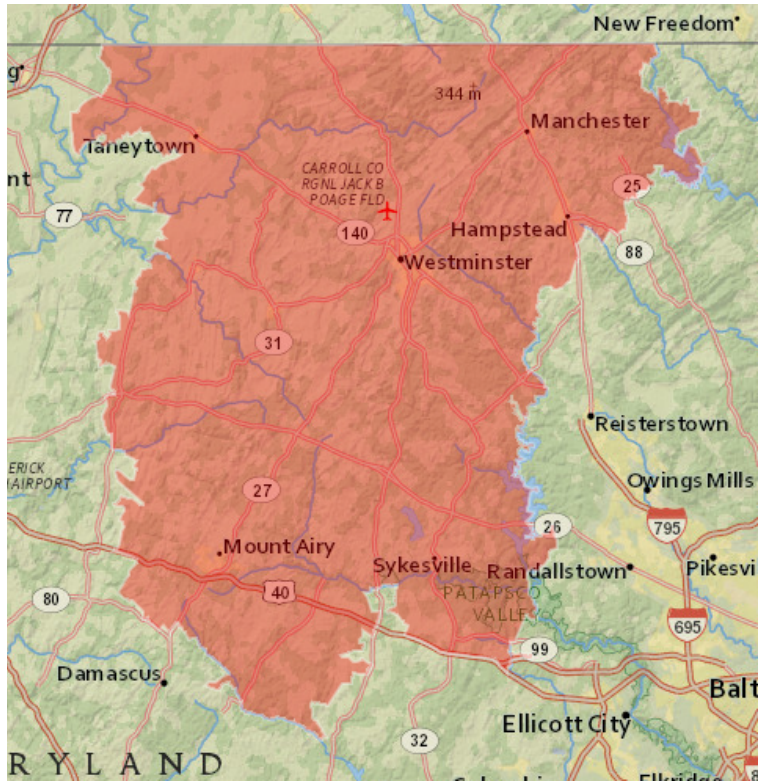

## Baltimore Market Zone

# CARROLL

### Communities

- Patapsco
- Greenmount
- Lineboro
- Marriottsville
- Westminister
- Detour
- Mount Airy
- New Windsor
- Eldersburg
- Taneytown
- Linwood

### Zip Codes

- 21048
- 21074
- 21102
- 21104
- 21157
- 21158
- 21757
- 21771
- 21776
- 21784
- 21787
- 21791