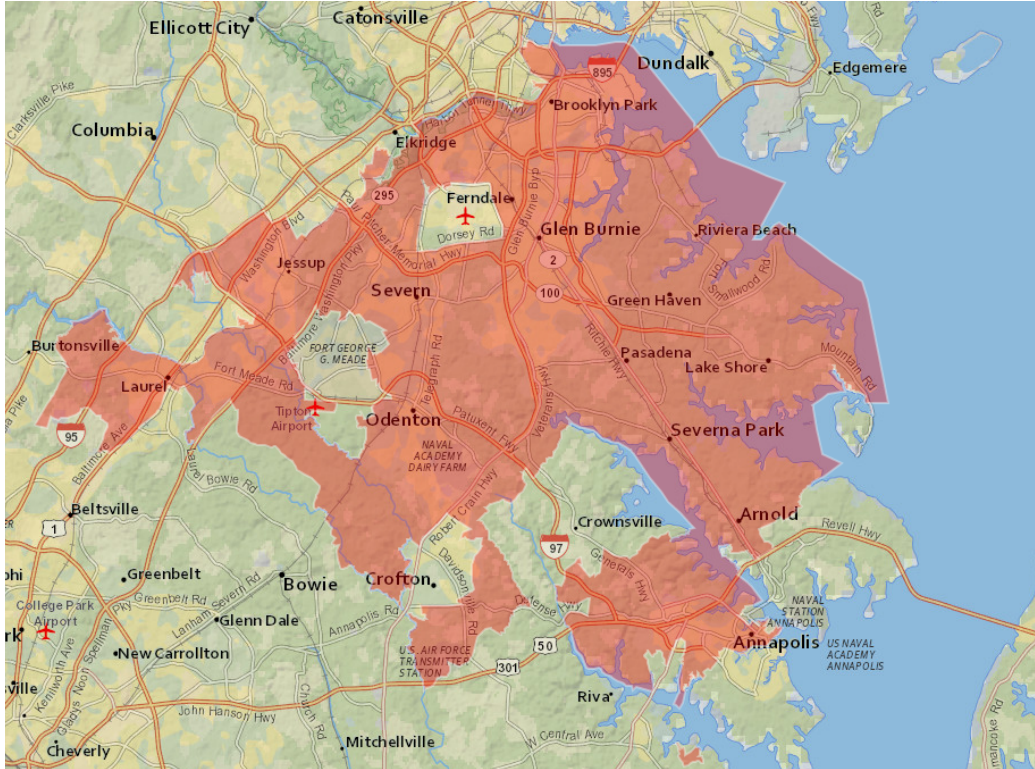

Baltimore Market Zone

ANNE ARUNDEL NORTH

Communities

- Laurel
- Laurel
- Jessup
- Arnold
- Gambrills
- Glen Burnie
- Hanover
- Harmans
- Cape St. Claire
- Linthicum Heights
- Annapolis Junction
- Millersville
- Odenton
- Pasadena
- Lake Shore
- Severn
- Severna Park
- Brooklyn
- Curtis Bay

Zip Codes

- 20701
- 20707
- 20724
- 20794
- 21012
- 21054
- 21060
- 21061
- 21076
- 21077
- 21090
- 21108
- 21113
- 21122
- 21144
- 21146
- 21225
- 21226
- 21401