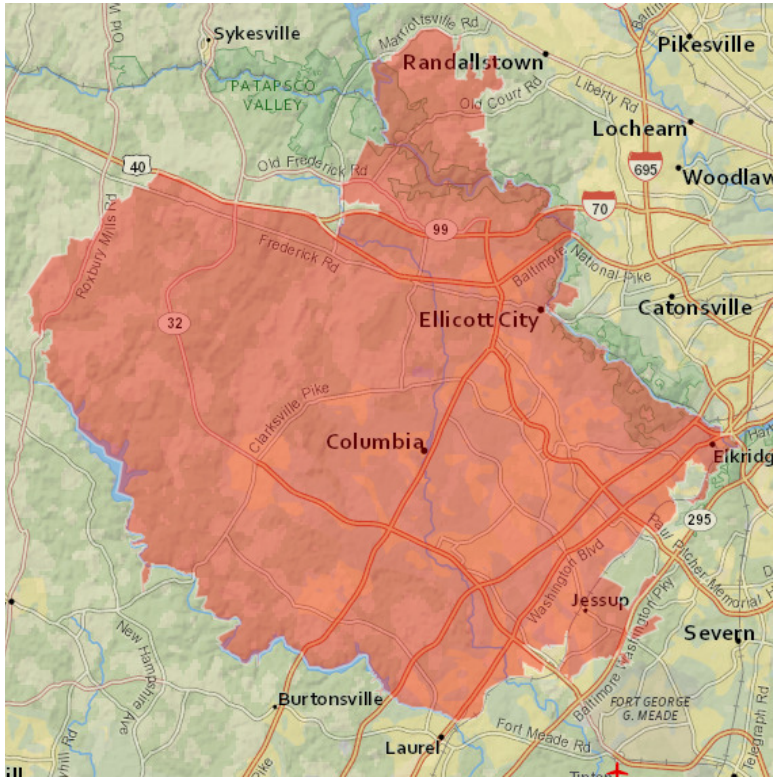

Baltimore Market Zone

HOWARD

Communities

- Annapolis Jct
- Scaggsville
- Fulton
- Savage
- Highland
- Jessup
- Clarksville
- Dayton
- Ellicott
- Columbia
- Elkrigde
- Granite
- Halethorpe
- Glenelg
- Glenwood
- Lisbon
- W Friendship
- Woodbine
- Daniels

Zip Codes

- 20701
- 20723
- 20759
- 20763
- 20777
- 20794
- 21029
- 21036
- 21042
- 21043
- 21044
- 21045
- 21046
- 21075
- 21163
- 21227
- 21737
- 21738
- 21765
- 21794
- 21797